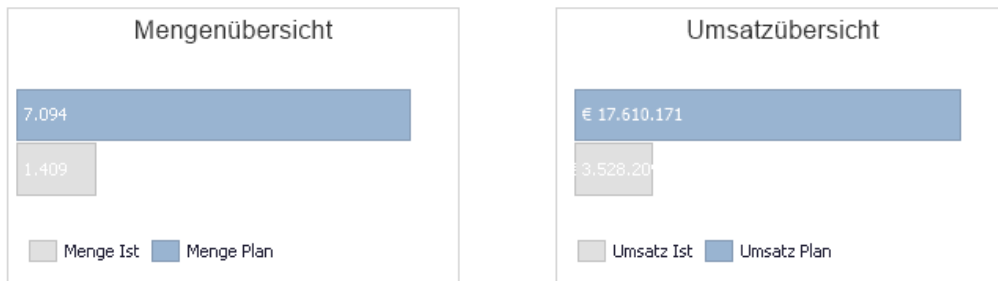

Vertriebsbericht

	DB Ist	DB Plan	Je Kunde
Bianchi	€ 350.304	€ 2.062.574	
Cannondale	€ 559.115	€ 2.278.994	
Colnago	€ 290.733	€ 1.175.327	
E-Bike Flyer	€ 155.882	€ 862.851	
Kuota	€ 194.787	€ 1.108.708	
Merida	€ 255.952	€ 1.410.121	
Scott	€ 254.439	€ 1.370.789	
Eigenmarke	€ 7.949	€ 40.074	
Gesamt	€ 2.044.807	€ 10.191.928	