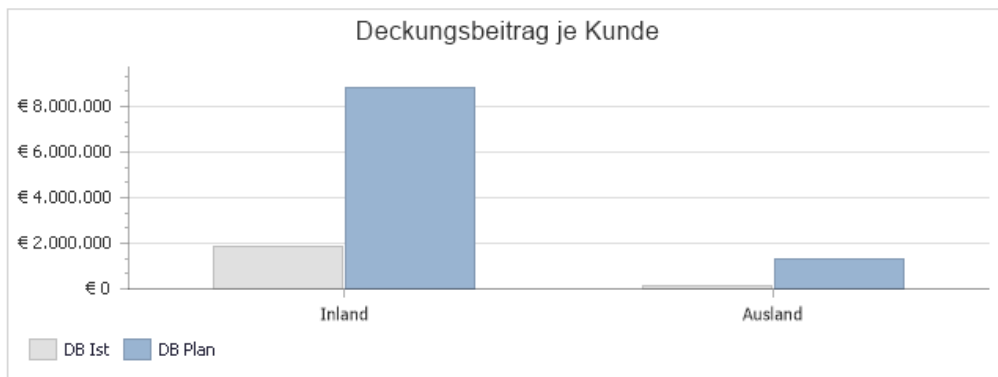

Vertriebsbericht

	DB Ist	DB Plan	Je Kunde
Bianchi	€ 350.304	€ 2.062.574	
Cannondale	€ 559.115	€ 2.278.994	
Colnago	€ 290.733	€ 1.175.327	
E-Bike Flyer	€ 155.882	€ 862.851	
Kuota	€ 194.787	€ 1.108.708	
Merida	€ 255.952	€ 1.410.121	
Scott	€ 254.439	€ 1.370.789	
Eigenmarke	€ 7.949	€ 40.074	
Gesamt	€ 2.044.807	€ 10.191.928	